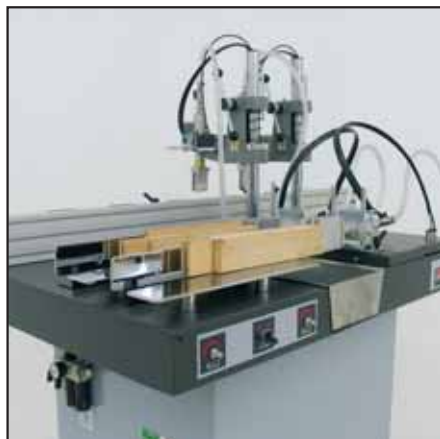

MA37T2

Macchina incollatrice per serramenti a 2 teste con erogazione orizzontale + 2 teste con erogazione verticale
Glue-spreading machine for windows with 2 heads with horizontal delivery + 2 heads with vertical delivery
Encolleuse pour fenêtres à 2 têtes avec distribution horizontale + 2 têtes avec distribution verticale
Leimangabemaschine für Fenster und Türen mit 2 Köpfen mit horizontaler Verteilung + 2 Köpfe mit vertikaler Verteilung
Encoladora para ventanas de 2 cabezales con erogación horizontal + 2 cabezales con erogación vertical

MA37T1

Macchina incollatrice per serramenti a 2 teste con erogazione orizzontale + 1 testa con erogazione verticale
Glue-spreading machine for windows with 2 heads with horizontal delivery + 1 head with vertical delivery
Encolleuse pour fenêtres à 2 têtes avec distribution horizontale + 1 tête avec distribution verticale
Leimangabemaschine für Fenster und Türen mit 2 Köpfen mit horizontaler Verteilung + 1 Kopf mit vertikaler Verteilung
Encoladora para ventanas de 2 cabezales con erogación horizontal + 1 cabezal con erogación vertical

Particolari tecnici - Technical details - Détails techniques - Technische Details - Detalles técnicos

PGS S.r.l.

Reg. Torame, 9
13011 Borgosesia (VC) _ ITALIA
T (+39) 0163 02.80.67 - 68
F (+39) 0163 02.80.69
info@pizziofficine.com
sales@pizziofficine.com
pizziofficine.com

40 1977
2017