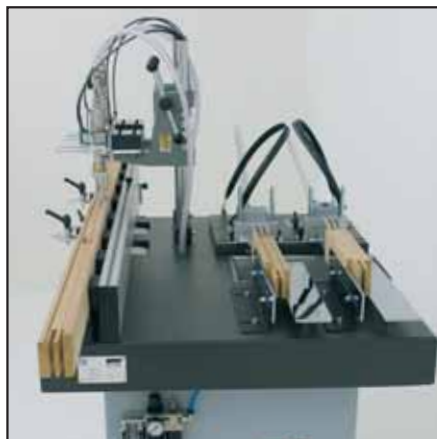

MA37T2

Macchina incollatrice per serramenti a 2 teste con erogazione orizzontale + 2 teste con erogazione verticale
Glue-spreading machine for windows with 2 heads with horizontal delivery + 2 heads with vertical delivery
Encolleuse pour fenêtres à 2 têtes avec distribution horizontale + 2 têtes avec distribution verticale
Leimangabemaschine für Fenster und Türen mit 2 Köpfen mit horizontaler Verteilung + 2 Köpfe mit vertikaler Verteilung
Encoladora para ventanas de 2 cabezales con erogación horizontal + 2 cabezales con erogación vertical

MA37T1

Macchina incollatrice per serramenti a 2 teste con erogazione orizzontale + 1 testa con erogazione verticale
Glue-spreading machine for windows with 2 heads with horizontal delivery + 1 head with vertical delivery
Encolleuse pour fenêtres à 2 têtes avec distribution horizontale + 1 tête avec distribution verticale
Leimangabemaschine für Fenster und Türen mit 2 Köpfen mit horizontaler Verteilung + 1 Kopf mit vertikaler Verteilung
Encoladora para ventanas de 2 cabezales con erogación horizontal + 1 cabezal con erogación vertical

Particolari tecnici - Technical details - Détails techniques - Technische Details - Detalles técnicos

PGS S.r.l.

Reg. Torame, 9
13011 Borgosesia (VC) _ ITALIA
T (+39) 0163 02.80.67 - 68
F (+39) 0163 02.80.69
info@pizziofficine.com
sales@pizziofficine.com
pizziofficine.com

40 1977
2017